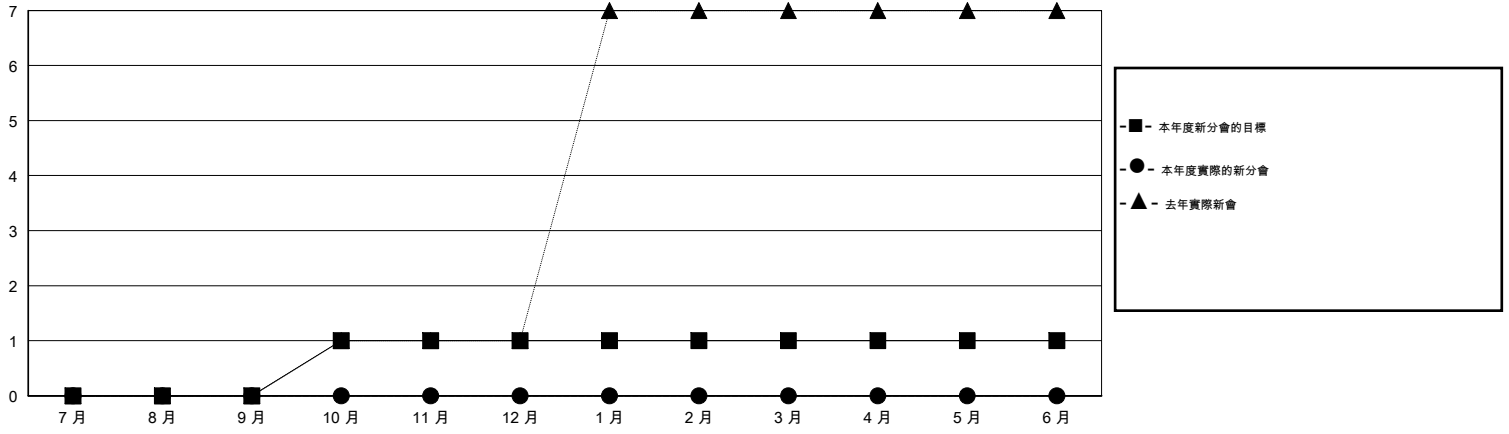

MONTHLY MEMBERSHIP PROGRESS REPORT

District 300 G1

Results as of: 2/28/2014

GMT: PEI-JEN CHEN

地點 REP OF CHINA

GMT憲章區 5

分會				
成果 2013-2014				
季	新分會目標	實際新會	實際取消的分會	實際淨增/減
7月/8月/9月	0	0	0	0
10月/11月/12月	1	0	1	-1
1月/2月/3月	0	0	0	0
4月/5月/6月	0	0	0	0

位會員@每位須繳				
成果 2013-2014				
季	新會員目標	實際添加會員總數	實際退會會員	實際淨增/減
7月/8月/9月	15	282	94	188
10月/11月/12月	50	57	127	-70
1月/2月/3月	50	43	18	25
4月/5月/6月	15	0	0	0

目標與實際新會累積

目標和實際會員累積

已取消的分會: 1

57 CLUBS OF 72 增添1位或以上的新會員