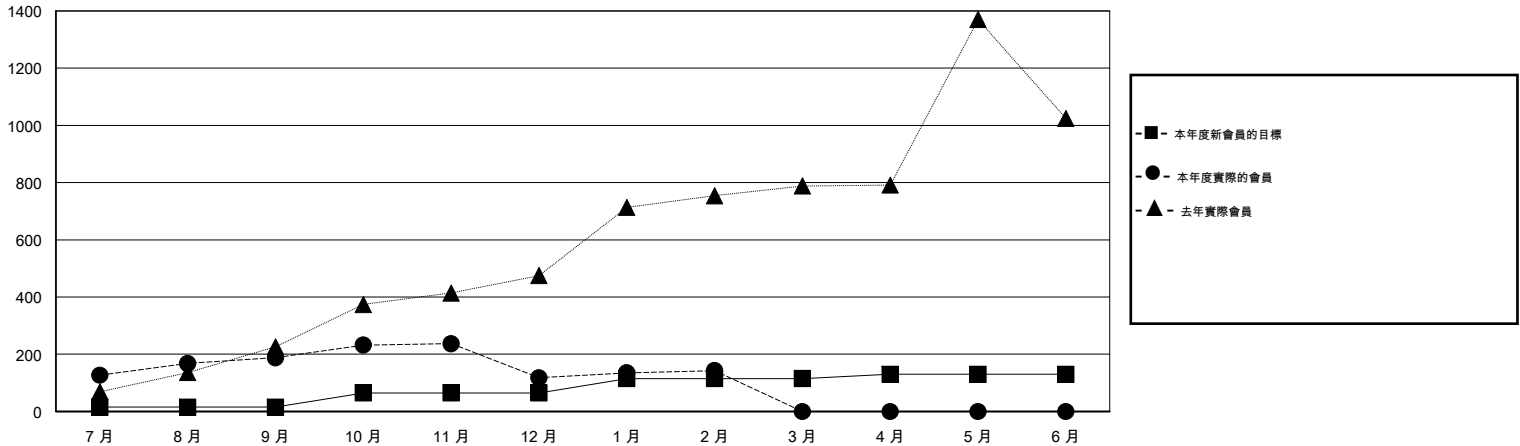

MONTHLY MEMBERSHIP PROGRESS REPORT

District 300 G1

Results as of: 2/28/2014

GMT: PEI-JEN CHEN

地點 REP OF CHINA

GMT憲章區 5

分會				
成果 2013-2014				
季	新分會目標	實際新會	實際取消的分會	實際淨增/減
7月/8月/9月	0	0	0	0
10月/11月/12月	1	0	1	-1
1月/2月/3月	0	0	0	0
4月/5月/6月	0	0	0	0

位會員@每位須繳				
成果 2013-2014				
季	新會員目標	實際添加會員總數	實際退會會員	實際淨增/減
7月/8月/9月	15	282	94	188
10月/11月/12月	50	57	127	-70
1月/2月/3月	50	43	18	25
4月/5月/6月	15	0	0	0

目標與實際新會累積

目標和實際會員累積

已取消的分會: 1

57 CLUBS OF 72 增添1位或以上的新會員